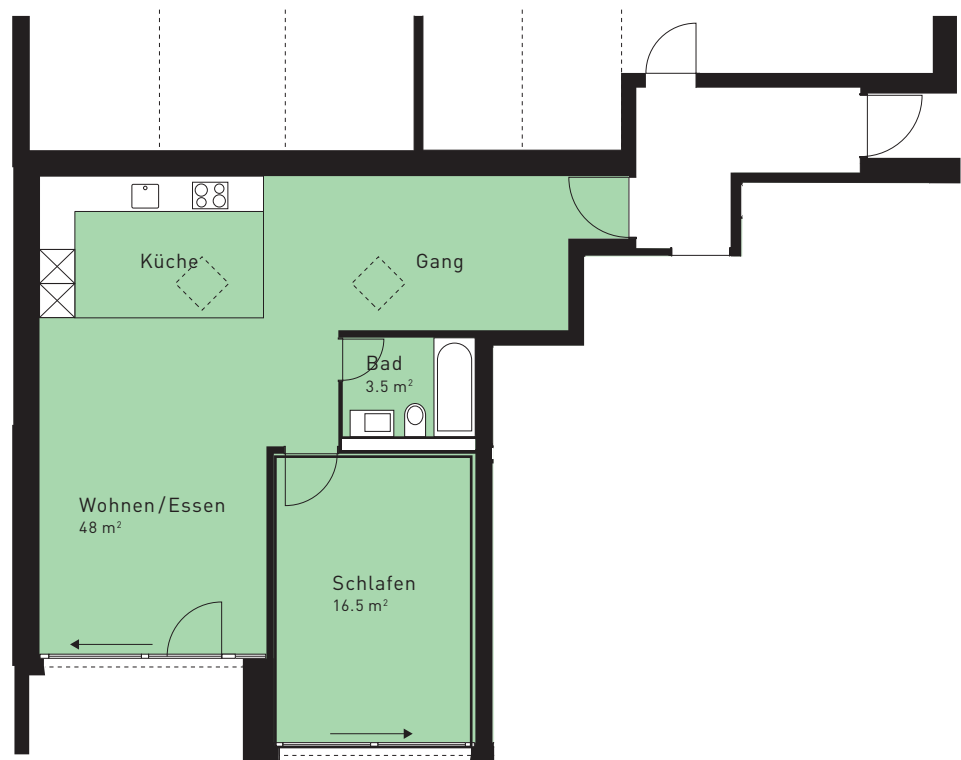

TÖDIHOF 1-11

ZENTRAL UND TROTZDEM RUHIG WOHNEN

Stäfa

GRUNDRISS TYP 10 TÖDIHOF 8, 10 | UNTERGESCHOSS

2.5-ZIMMER-WOHNUNG

Wohnfläche: 68 m²

Whg.-Nr. Tödihof 8: 0064

Whg.-Nr. Tödihof 10: 0083

1:100 0 2 5 m